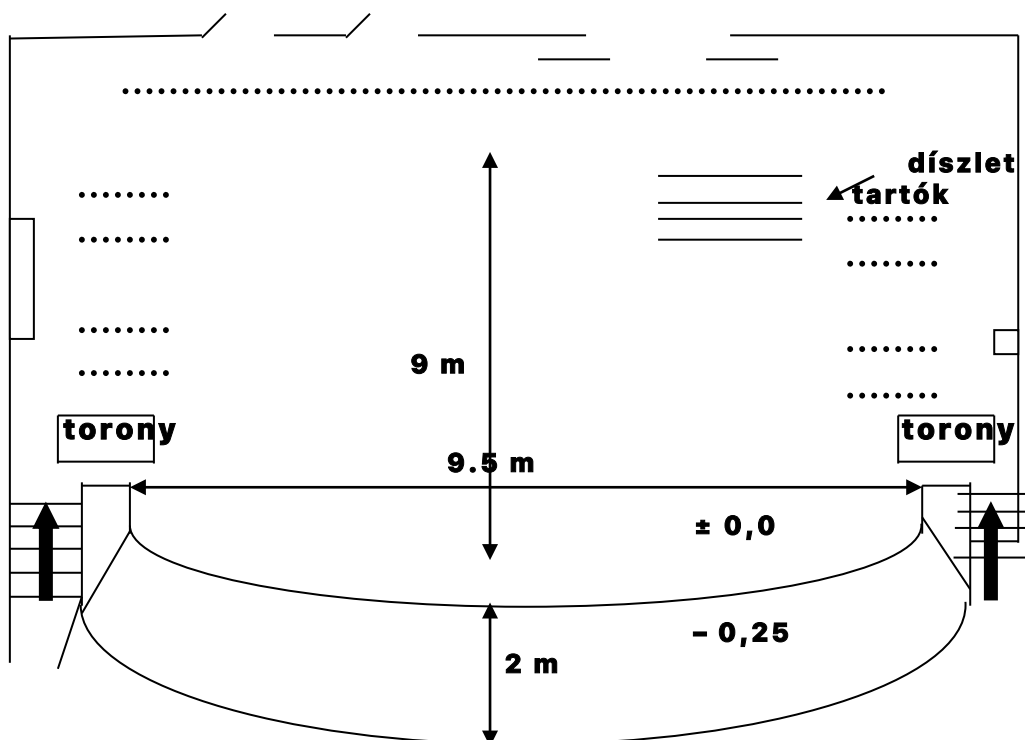

Cervinus Teatrum, 5540 Szarvas, Kossuth tér 3.
Technikus : Csasztvan Béla 30/928-7878

SZÍNPAD ALAPRAJZ

- A színpad belmagassága: 7,5 m
- A színpad 9,5 m mély, 14 m széles
- A portál 6 m magas, 9.5 m széles